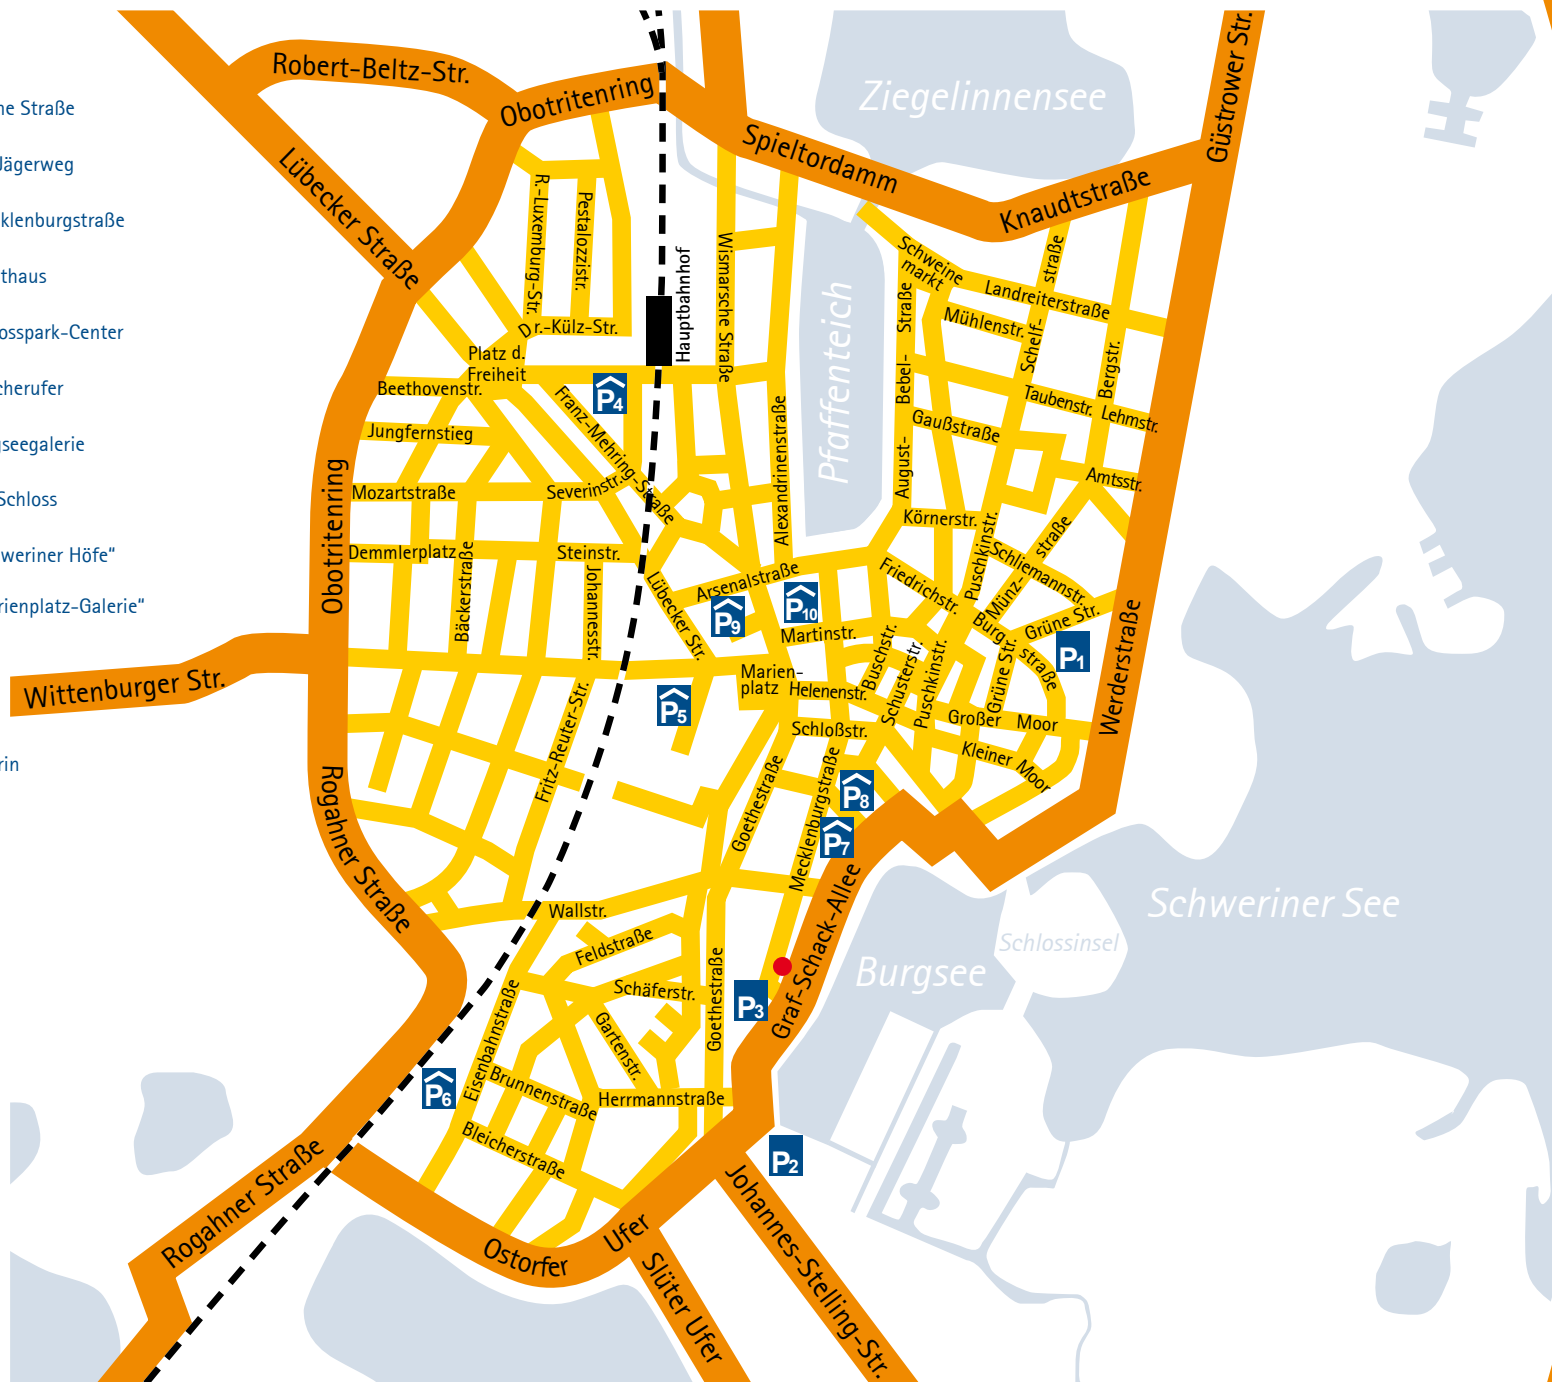

So finden Sie uns ...

- **P₁** Parkplatz Grüne Straße
- **P₂** Parkplatz am Jägerweg
- **P₃** Parkplatz Mecklenburgstraße
- **P₄** Parkhaus Stadthaus
- **P₅** Parkhaus Schlosspark-Center
- **P₆** Parkhaus Bleicherufer
- **P₇** Parkhaus Burgseegalerie
- **P₈** Parkhaus Am Schloss
- **P₉** Parkhaus „Schweriner Höfe“
- **P₁₀** Parkhaus „Marienplatz-Galerie“

● IHK zu Schwerin

IHK Industrie- und Handelskammer zu Schwerin

IHK zu Schwerin
Ludwig-Bölkow-Haus
Graf-Schack-Allee 12 • 19053 Schwerin

Telefon 0385 5103-0
Telefax 0385 5103-999
E-Mail info@schwerin.ihk.de
Internet www.ihkzuschwerin.de